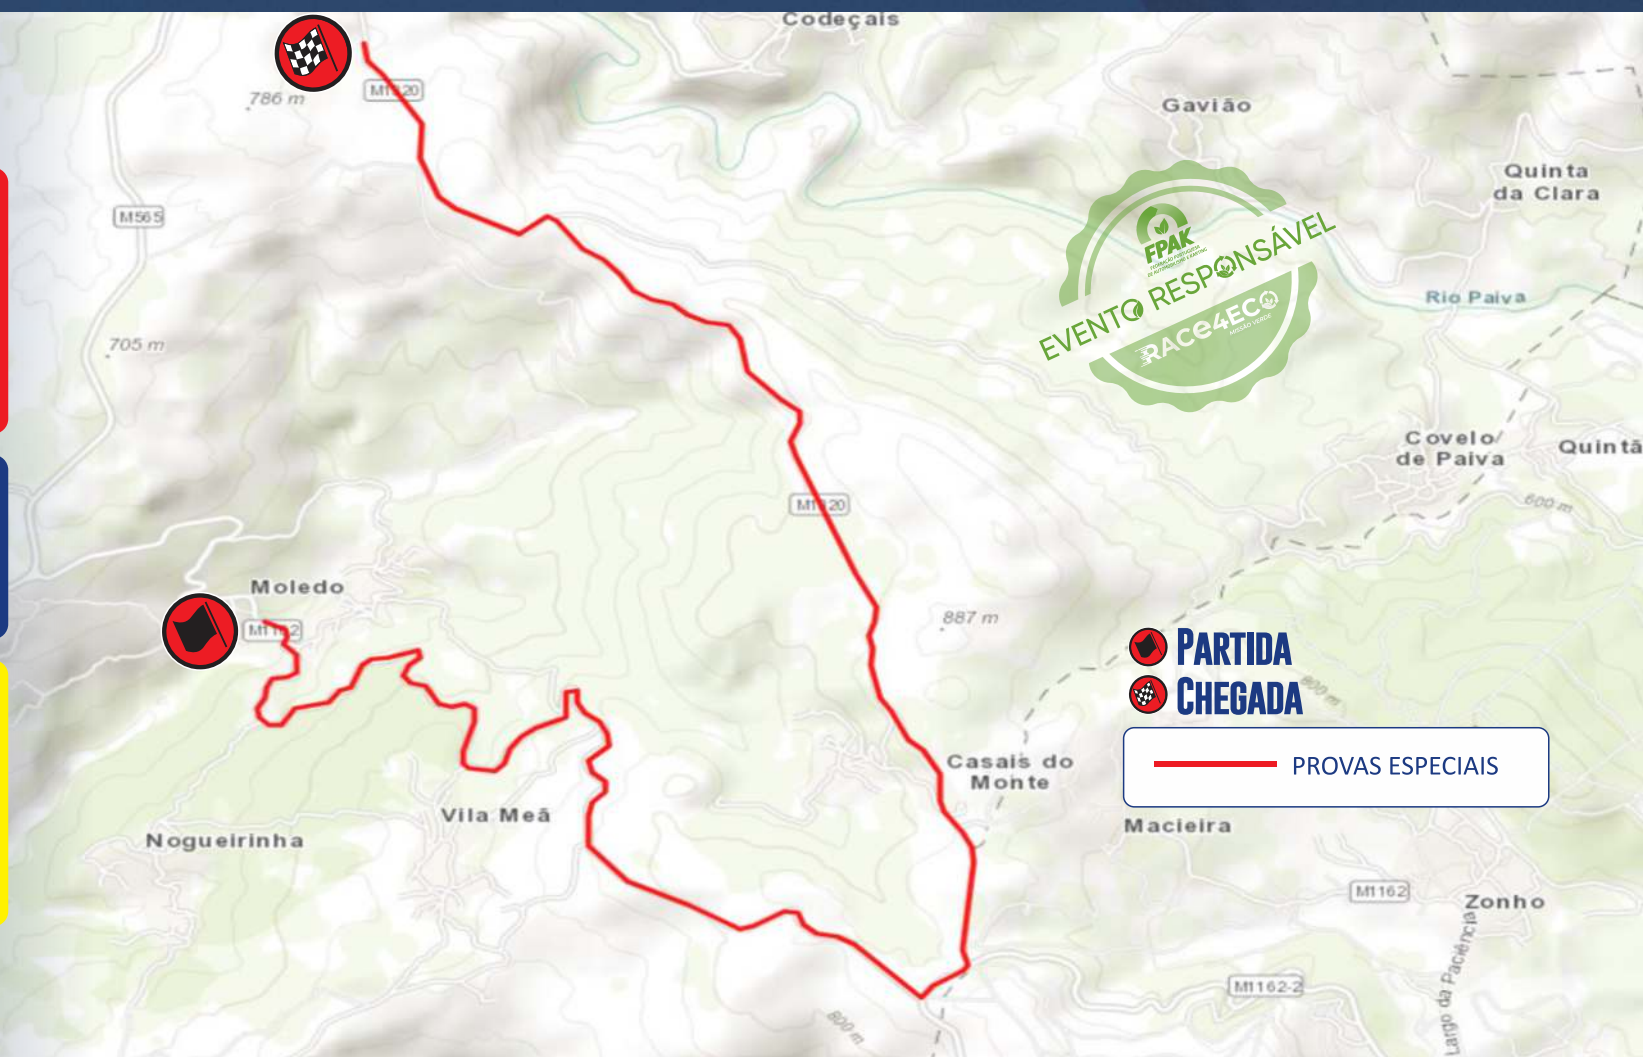

CONSTALICA

PARCEIROS

MAPA MOLEDO - CASTRO DAIRE

SÁBADO 06 SETEMBRO '25

INÍCIO DO TROÇO

ESTRADA FECHADA

DIA
06/SET/2025
SÁBADO

HORÁRIO FECHO
13:00H
ÀS
18:30H*
*** HORÁRIO PREVISTO**

SÁBADO 06 SETEMBRO '25

INÍCIO DO TROÇO

ESTRADA FECHADA

**DIA
06/SET/2025
SÁBADO**

**HORÁRIO FECHO
16:00H
ÀS
21:00H*
* HORÁRIO PREVISTO**

18H02 - PEC3: FARMINHÃO /TORREDEITA 1 (VISEU) - 8,15KM

19H33 - PEC4: FARMINHÃO /TORREDEITA 2 (VISEU) - 8,15KM

MAPA SUPER ESPECIAL - VOUZELA

SÁBADO 06 SETEMBRO '25

INÍCIO DO TROÇO

ESTRADA FECHADA

DIA
06/SET/2025
SÁBADO

HORÁRIO FECHO
19H00
ÀS
23H00*
*HORÁRIO PREVISTO

21H15 - PEC5A: SUPER ESPECIAL (VOUZELA) - 2,85KM

21H32 - PEC5B: SUPER ESPECIAL (VOUZELA) - 2,85KM