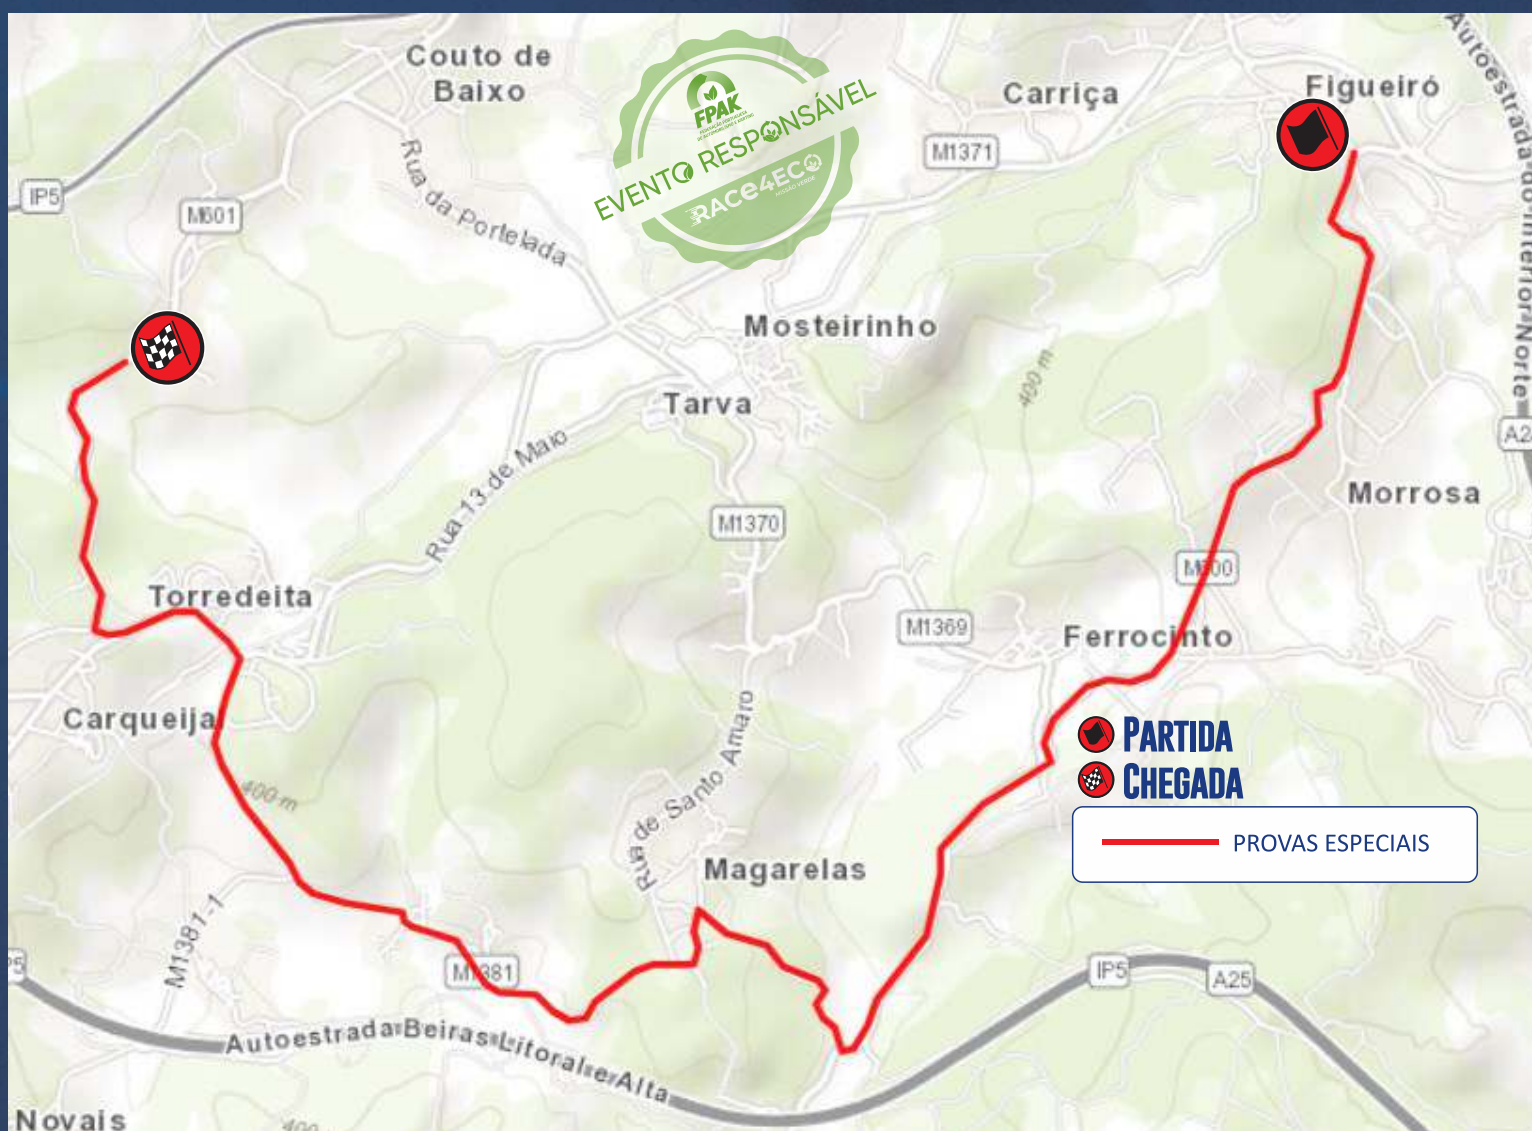

SÁBADO 06 SETEMBRO '25

INÍCIO DO TROÇO

ESTRADA FECHADA

**DIA
06/SET/2025
SÁBADO**

**HORÁRIO FECHO
16:00H
ÀS
21:00H*
* HORÁRIO PREVISTO**

18H02 - PEC3: FARMINHÃO /TORREDEITA 1 (VISEU) - 8,15KM

19H33 - PEC4: FARMINHÃO /TORREDEITA 2 (VISEU) - 8,15KM

MAPA SUPER ESPECIAL - VOUZELA

SÁBADO 06 SETEMBRO '25

INÍCIO DO TROÇO

ESTRADA FECHADA

DIA
06/SET/2025
SÁBADO

HORÁRIO FECHO
19H00
ÀS
23H00*
*HORÁRIO PREVISTO

21H15 - PEC5A: SUPER ESPECIAL (VOUZELA) - 2,85KM

21H32 - PEC5B: SUPER ESPECIAL (VOUZELA) - 2,85KM