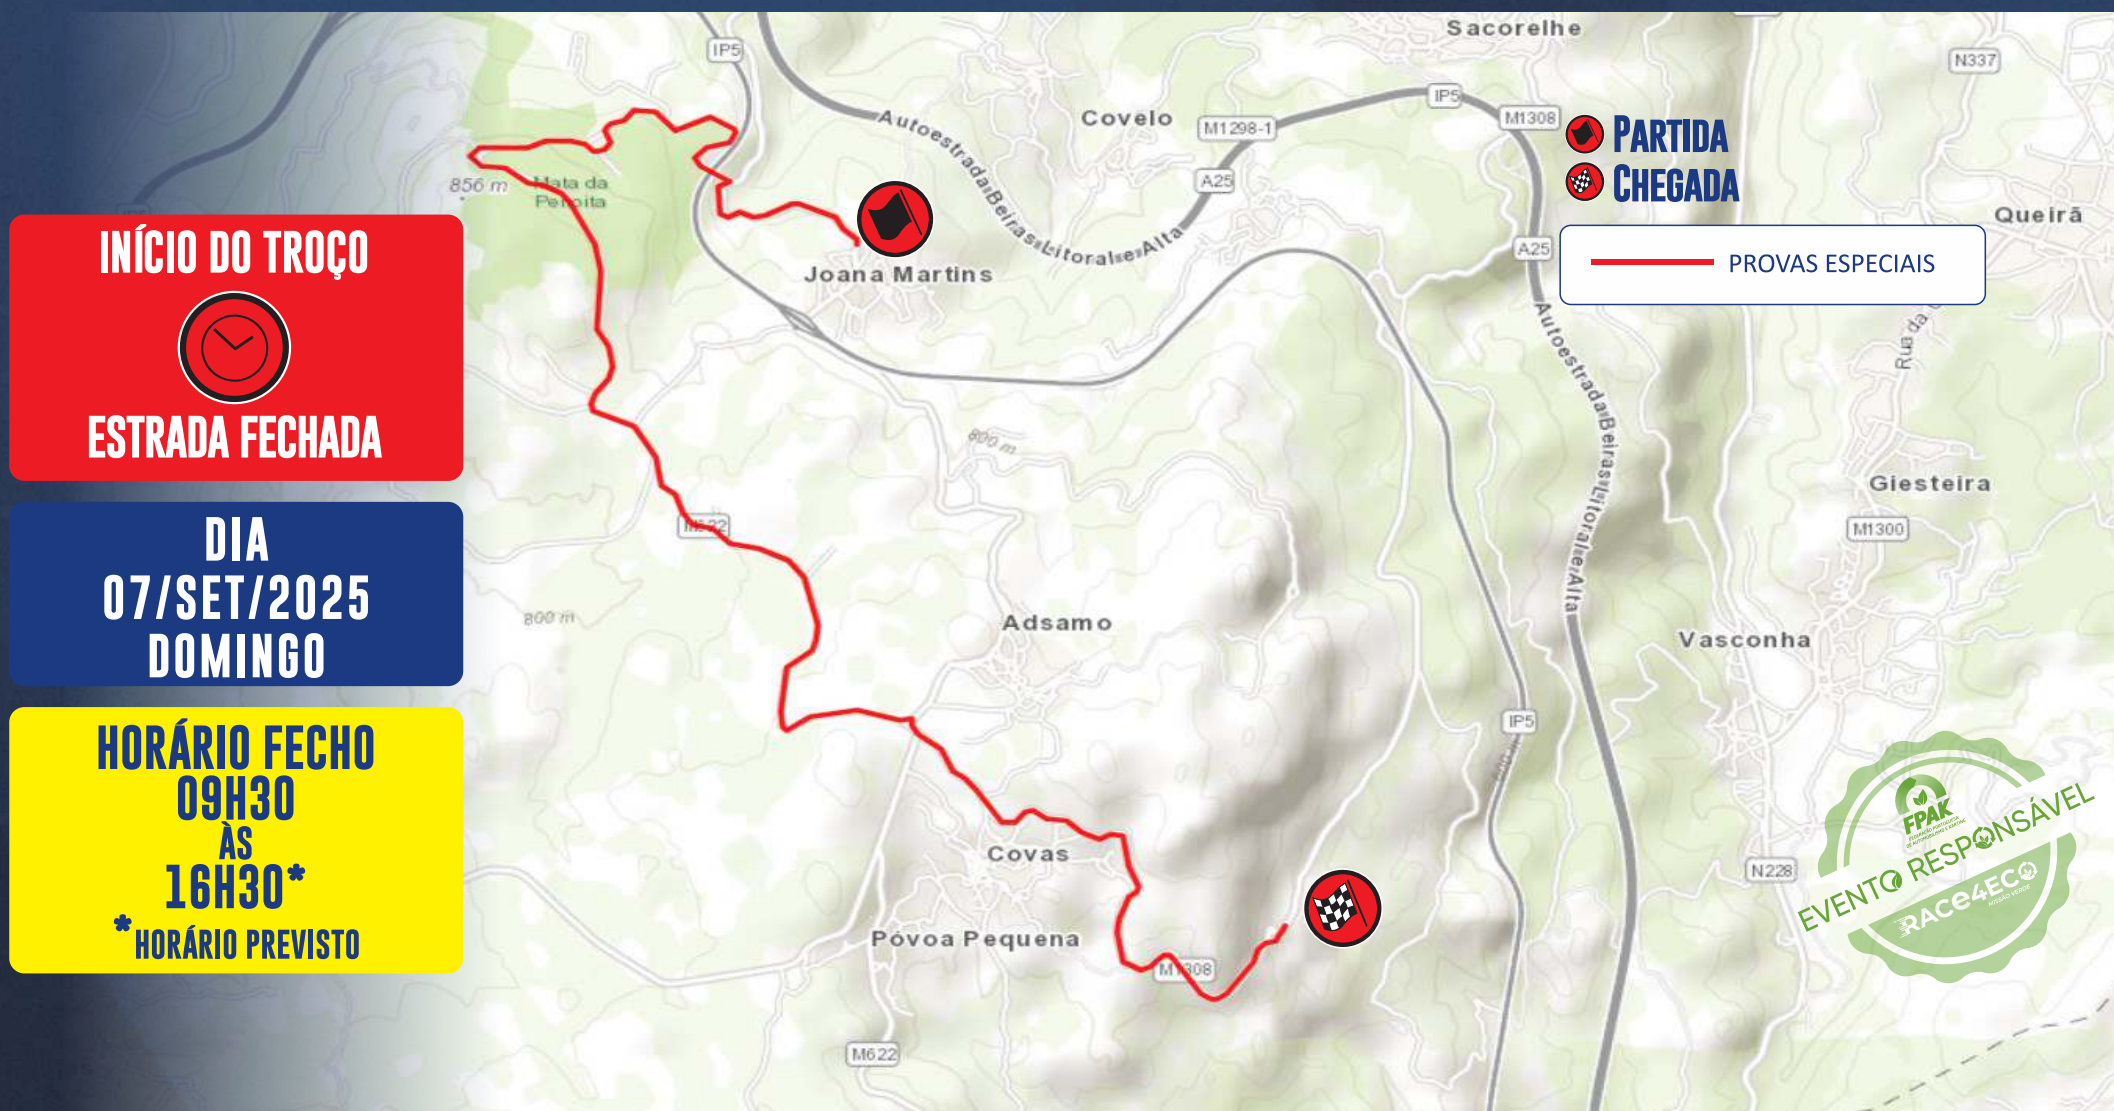

APOIO INSTITUCIONAL

MUNICÍPIO DE
VISEU

CONSTALICA

PARCEIROS

COMUNIDADE INTERMUNICIPAL
VISEU DÃO LAFÕES

MAPA PENOITA - VOUZELA

DOMINGO 07 SETEMBRO '25

INÍCIO DO TROÇO

ESTRADA FECHADA

**DIA
07/SET/2025
DOMINGO**

**HORÁRIO FECHO
09H30
ÀS
16H30*
*HORÁRIO PREVISTO**

11H44 - PEC7: PENOITA (VOUZELA) - 8,65KM

14H58 - PEC10: PENOITA (VOUZELA) - 8,65KM

EVENTO RESPONSÁVEL

ORGANIZADORES

APOIO INSTITUCIONAL

CONSTALICA

PARCEIROS

MAPA SENHORA DO CASTELO - VOUZELA

DOMINGO 07 SETEMBRO '25

INÍCIO DO TROÇO

ESTRADA FECHADA

DIA
07/SET/2025
DOMINGO