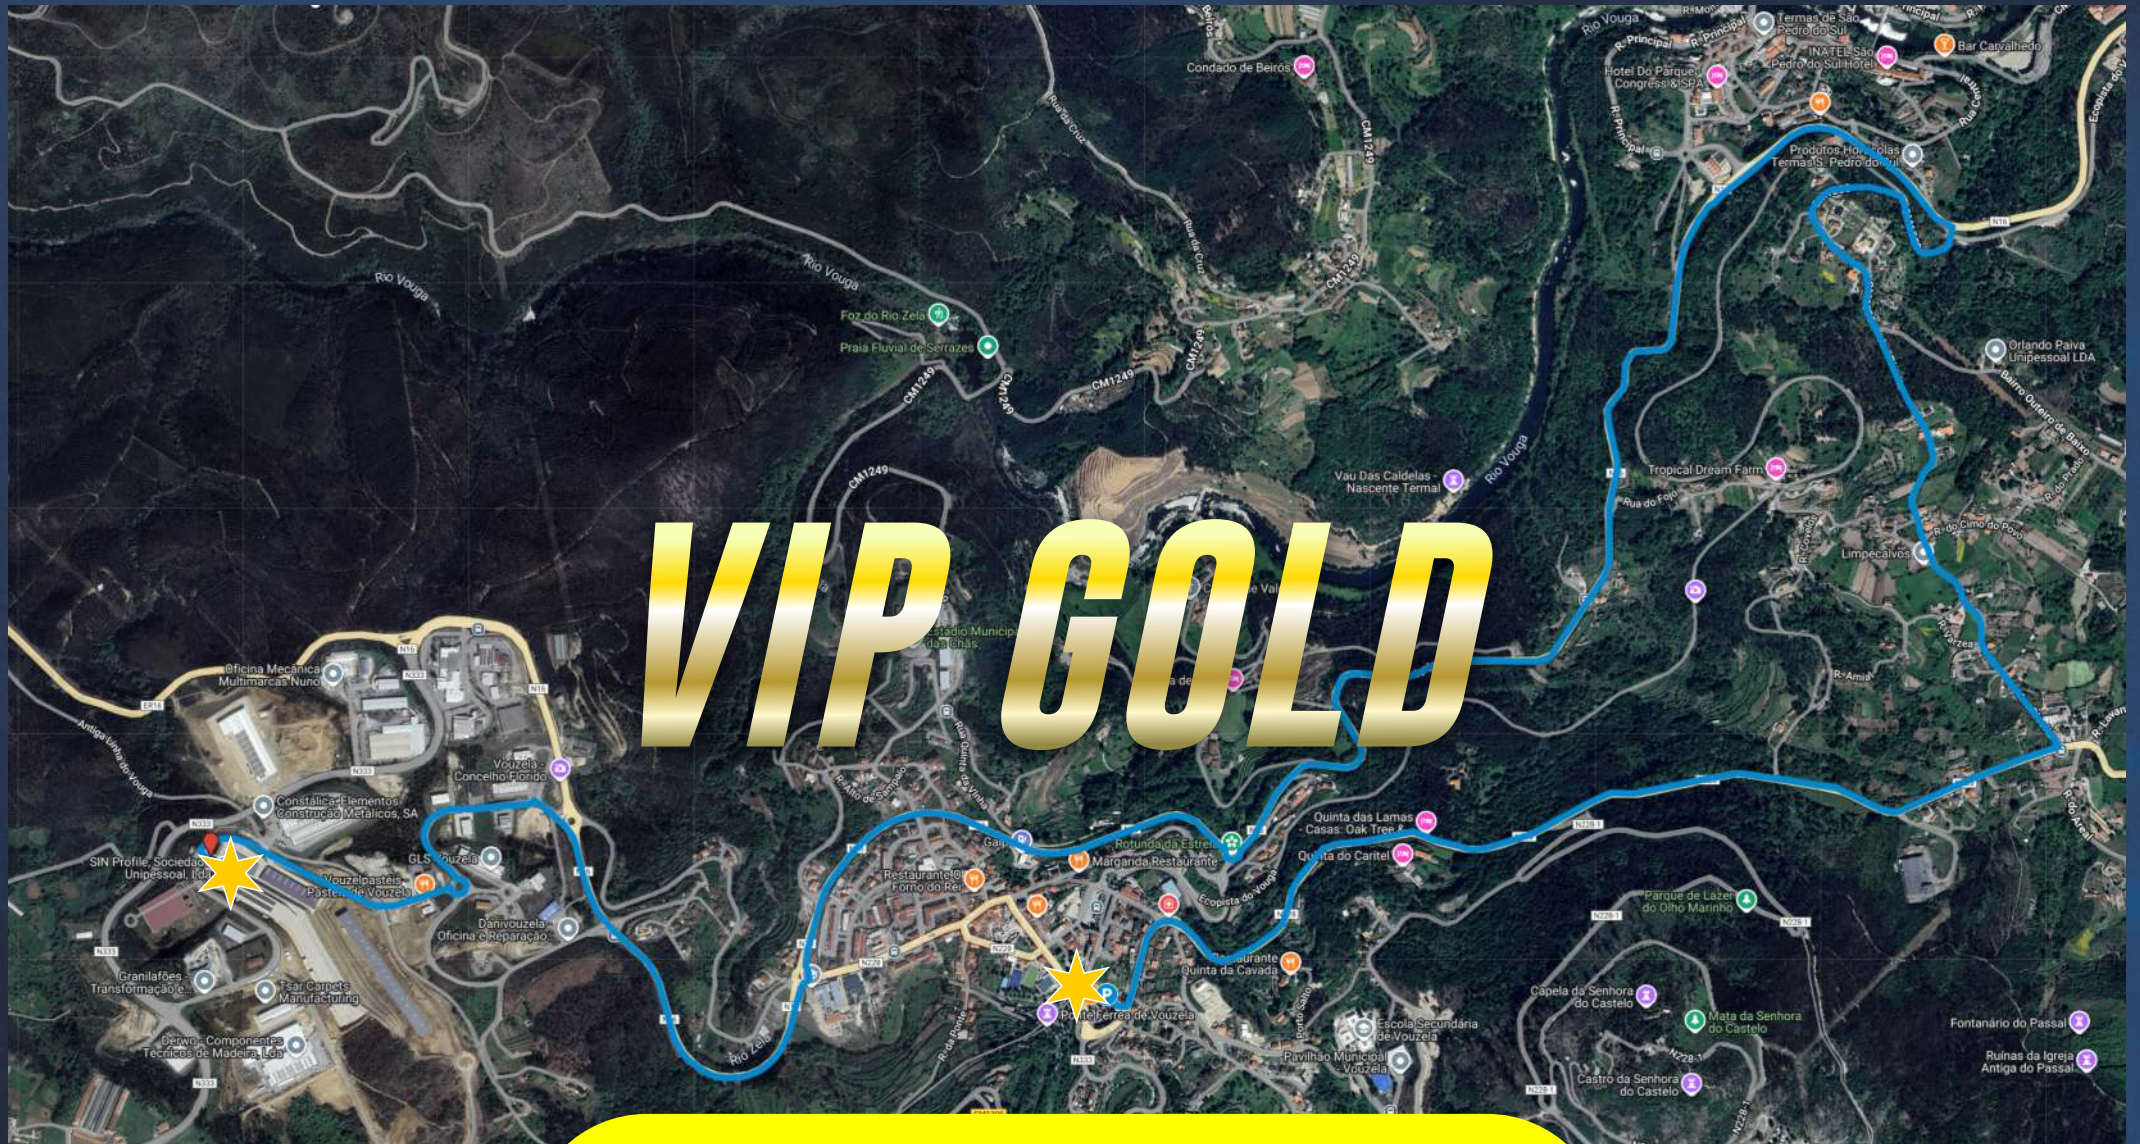

ZONAS VIP GOLD E ACESSO

★ ZONA VIP GOLD

MAPA ONLINE

ZONAS RESERVADAS A MEMBROS VIP GOLD
AREAS RESERVED FOR VIP GOLD MEMBERS

EVENTO RESPONSÁVEL

ORGANIZADORES

APOIO INSTITUCIONAL

MUNICÍPIO DE VISEU

CONSTALICA

PARCEIROS

Viseu MARCA

COMUNIDADE INTERMUNICIPAL VISEU DÃO LAFOES