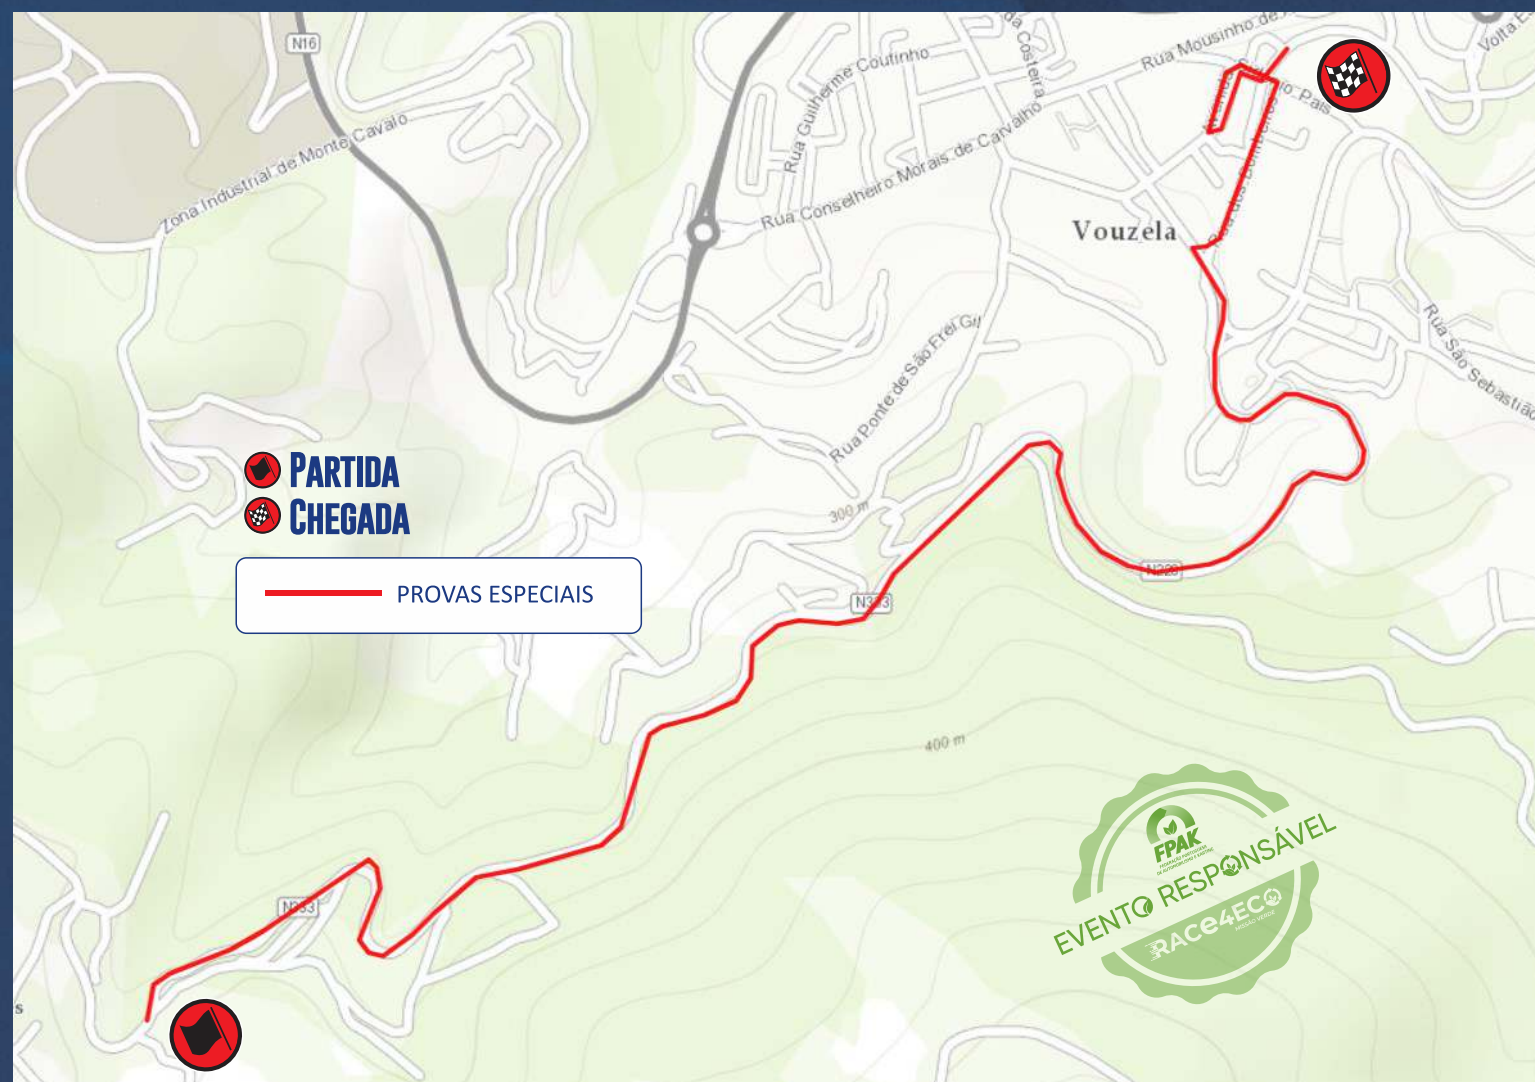

SÁBADO 06 SETEMBRO '25

INÍCIO DO TROÇO

ESTRADA FECHADA

**DIA
06/SET/2025
SÁBADO**

**HORÁRIO FECHO
16:00H
ÀS
21:00H*
* HORÁRIO PREVISTO**

18H02 - PEC3: FARMINHÃO /TORREDEITA 1 (VISEU) - 8,15KM

19H33 - PEC4: FARMINHÃO /TORREDEITA 2 (VISEU) - 8,15KM

MAPA SUPER ESPECIAL - VOUZELA

SÁBADO 06 SETEMBRO '25

INÍCIO DO TROÇO

ESTRADA FECHADA

DIA
06/SET/2025
SÁBADO

HORÁRIO FECHO
19H00
ÀS
23H00*
*HORÁRIO PREVISTO

21H15 - PEC5A: SUPER ESPECIAL (VOUZELA) - 2,85KM

21H32 - PEC5B: SUPER ESPECIAL (VOUZELA) - 2,85KM

ESTRADA FECHADA

**DIA
07/SET/2025
DOMINGO**

**HORÁRIO FECHO
09H30
ÀS
16H30*
*HORÁRIO PREVISTO**

11H44 - PEC7: PENOITA (VOUZELA) - 8,65KM

14H58 - PEC10: PENOITA (VOUZELA) - 8,65KM

EVENTO RESPONSÁVEL

ORGANIZADORES