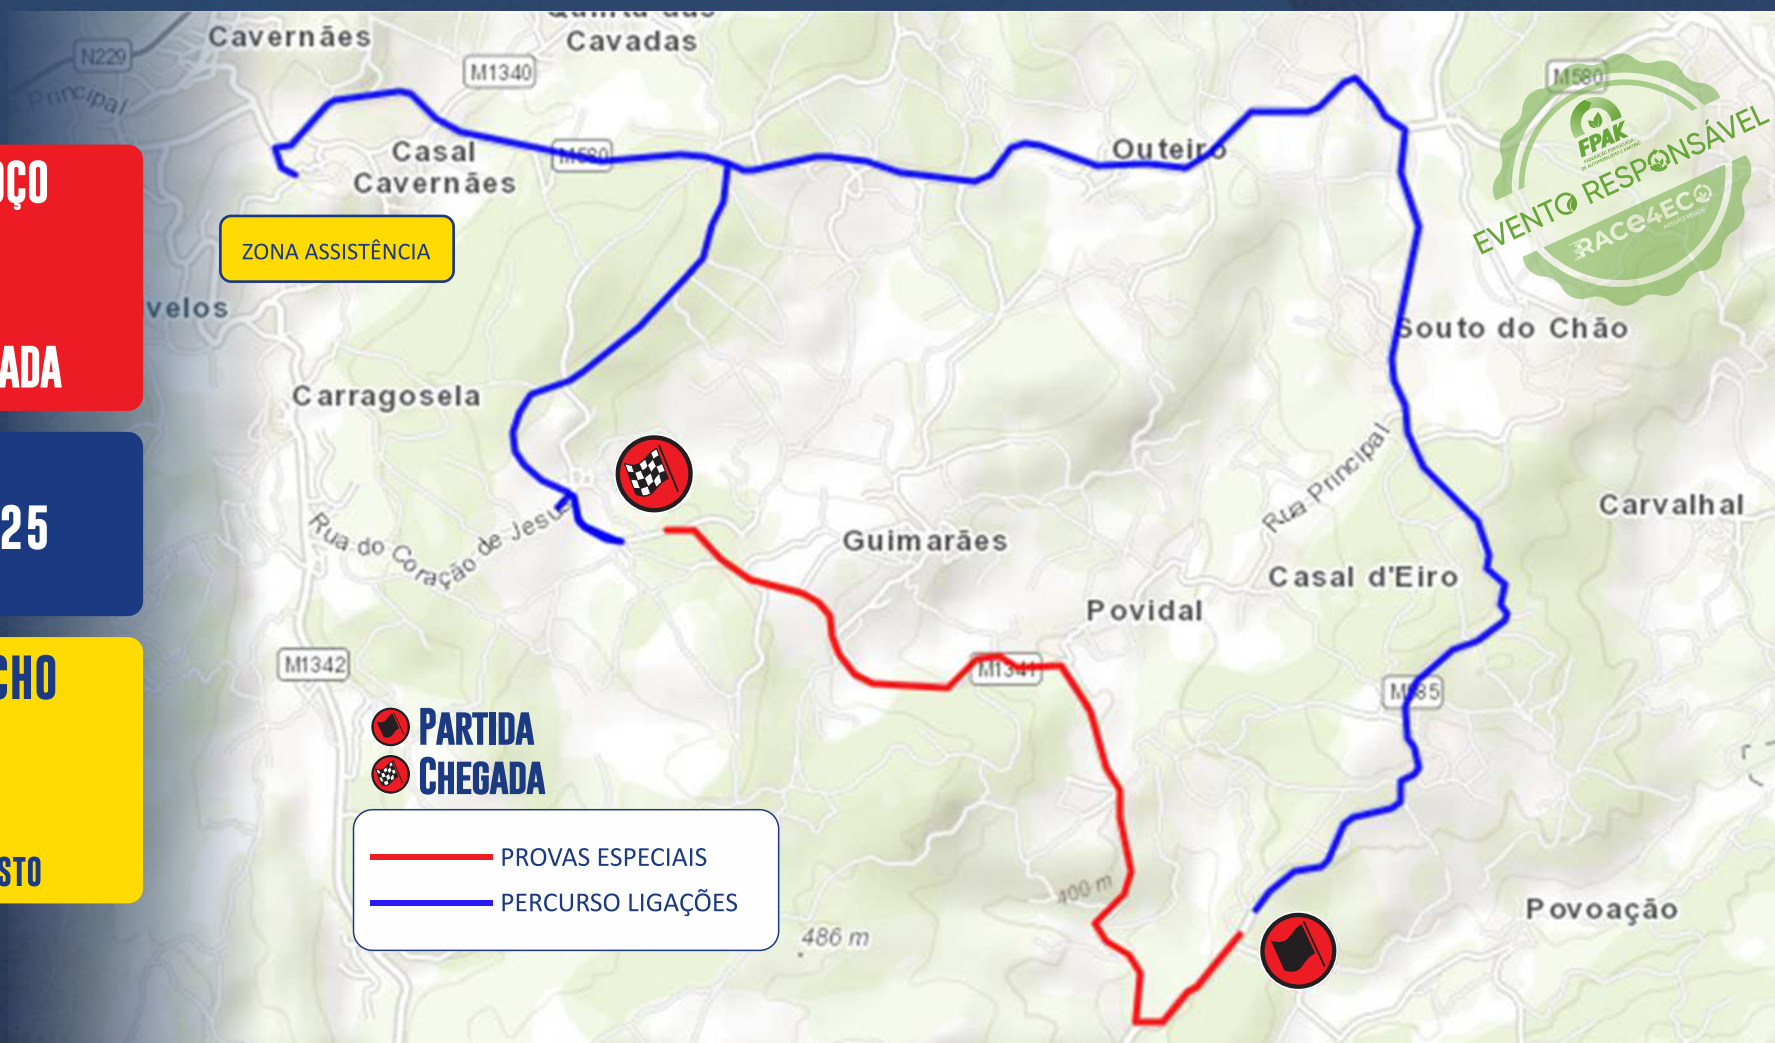

SÁBADO 06 SETEMBRO '25

INÍCIO DO TROÇO

ESTRADA FECHADA

DIA
06/SET/2025
SÁBADO

HORÁRIO FECHO
07:00H
ÀS
13:30H*
* HORÁRIO PREVISTO