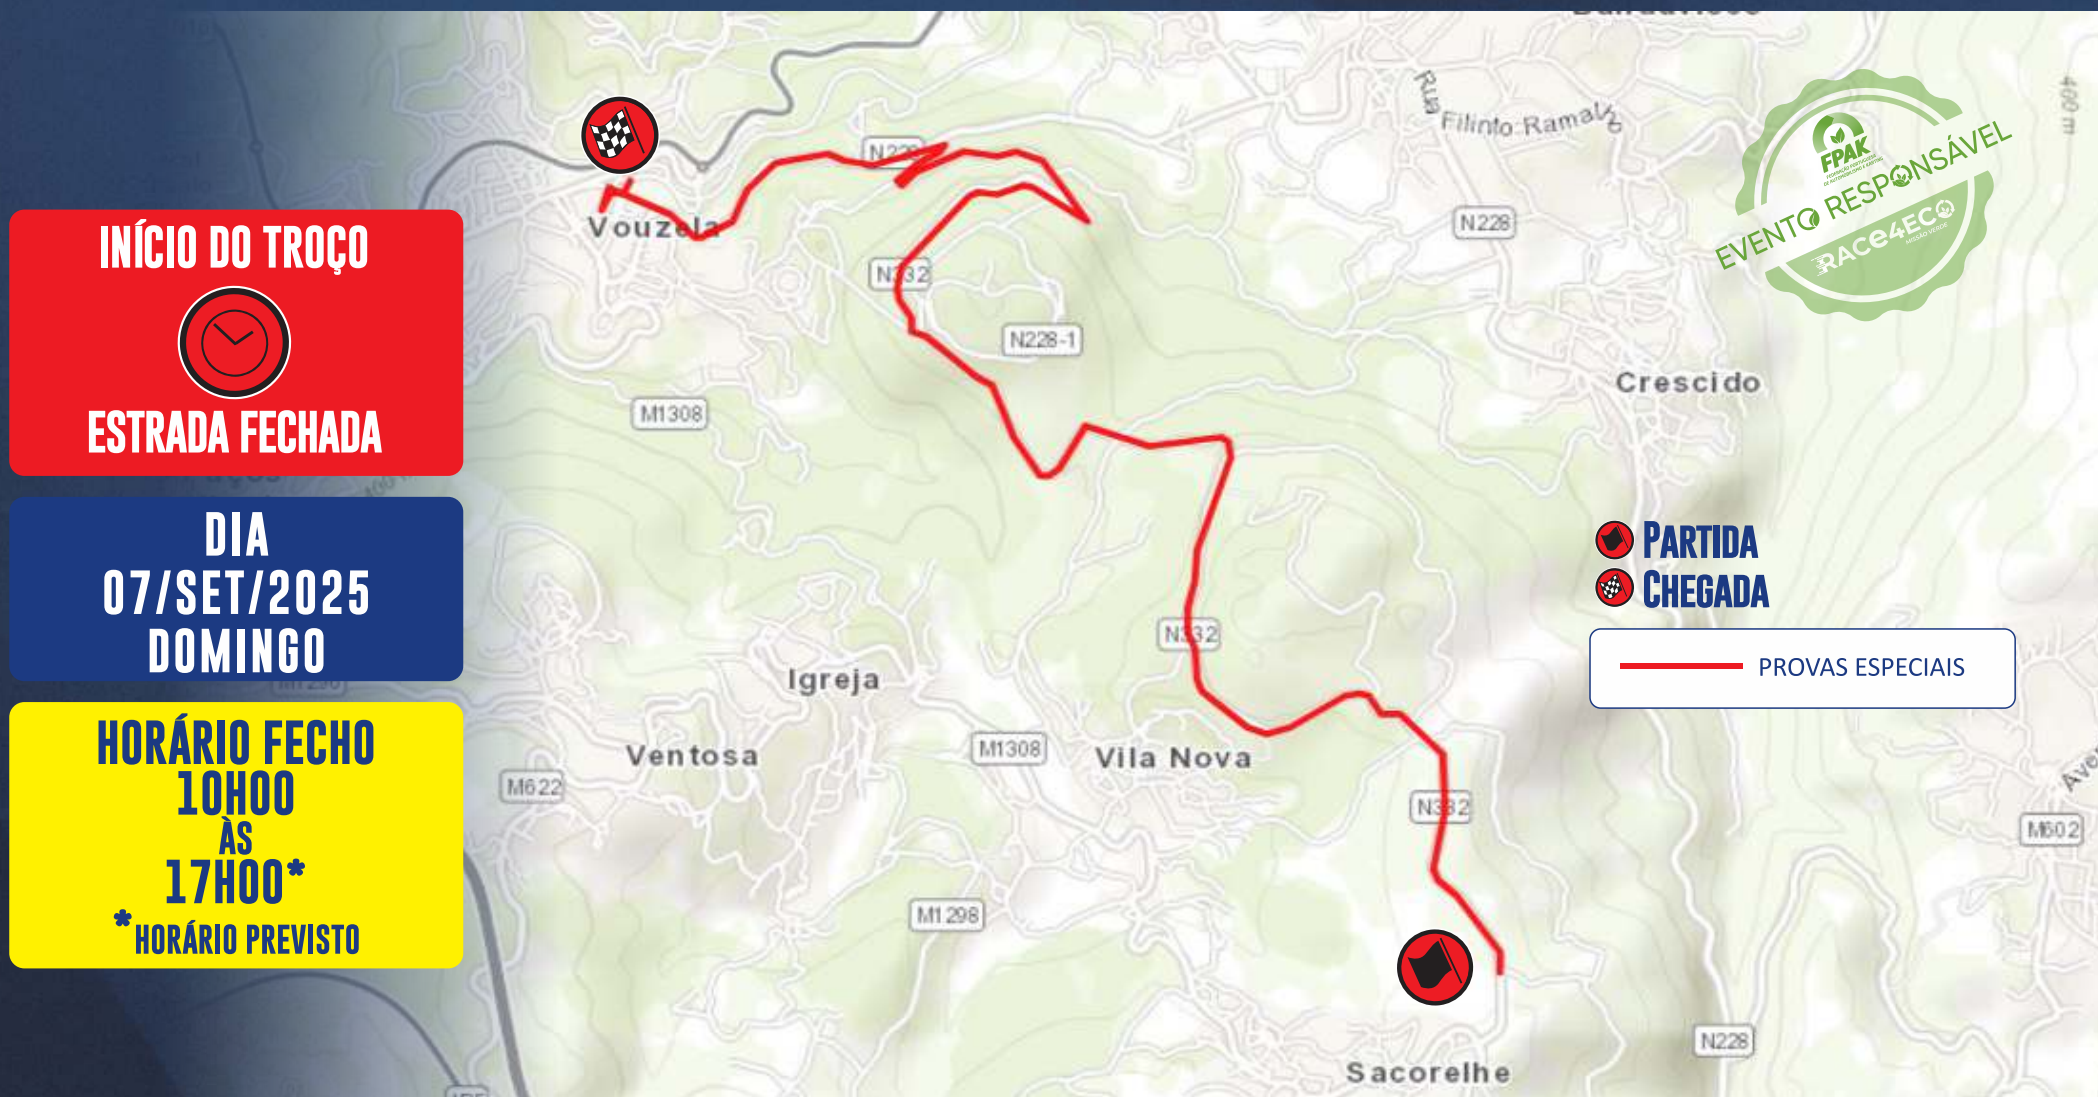

ESTRADA FECHADA

**DIA
07/SET/2025
DOMINGO**

**HORÁRIO FECHO
09H30
ÀS
16H30*
*HORÁRIO PREVISTO**

11H44 - PEC7: PENOITA (VOUZELA) - 8,65KM

14H58 - PEC10: PENOITA (VOUZELA) - 8,65KM

EVENTO RESPONSÁVEL

ORGANIZADORES

APOIO INSTITUCIONAL

CONSTALICA

PARCEIROS

MAPA SENHORA DO CASTELO - VOUZELA

DOMINGO 07 SETEMBRO '25

INÍCIO DO TROÇO

ESTRADA FECHADA

DIA
07/SET/2025
DOMINGO

HORÁRIO FECHO
10H00
ÀS
17H00*
***HORÁRIO PREVISTO**

PARTIDA
CHEGADA

PROVAS ESPECIAIS

12H11 - PEC8: SRA. DO CASTELO (VOUZELA) - 7,05KM

15H25 - PEC11: SRA. DO CASTELO (VOUZELA) - 7,05KM

EVENTO RESPONSÁVEL

ORGANIZADORES