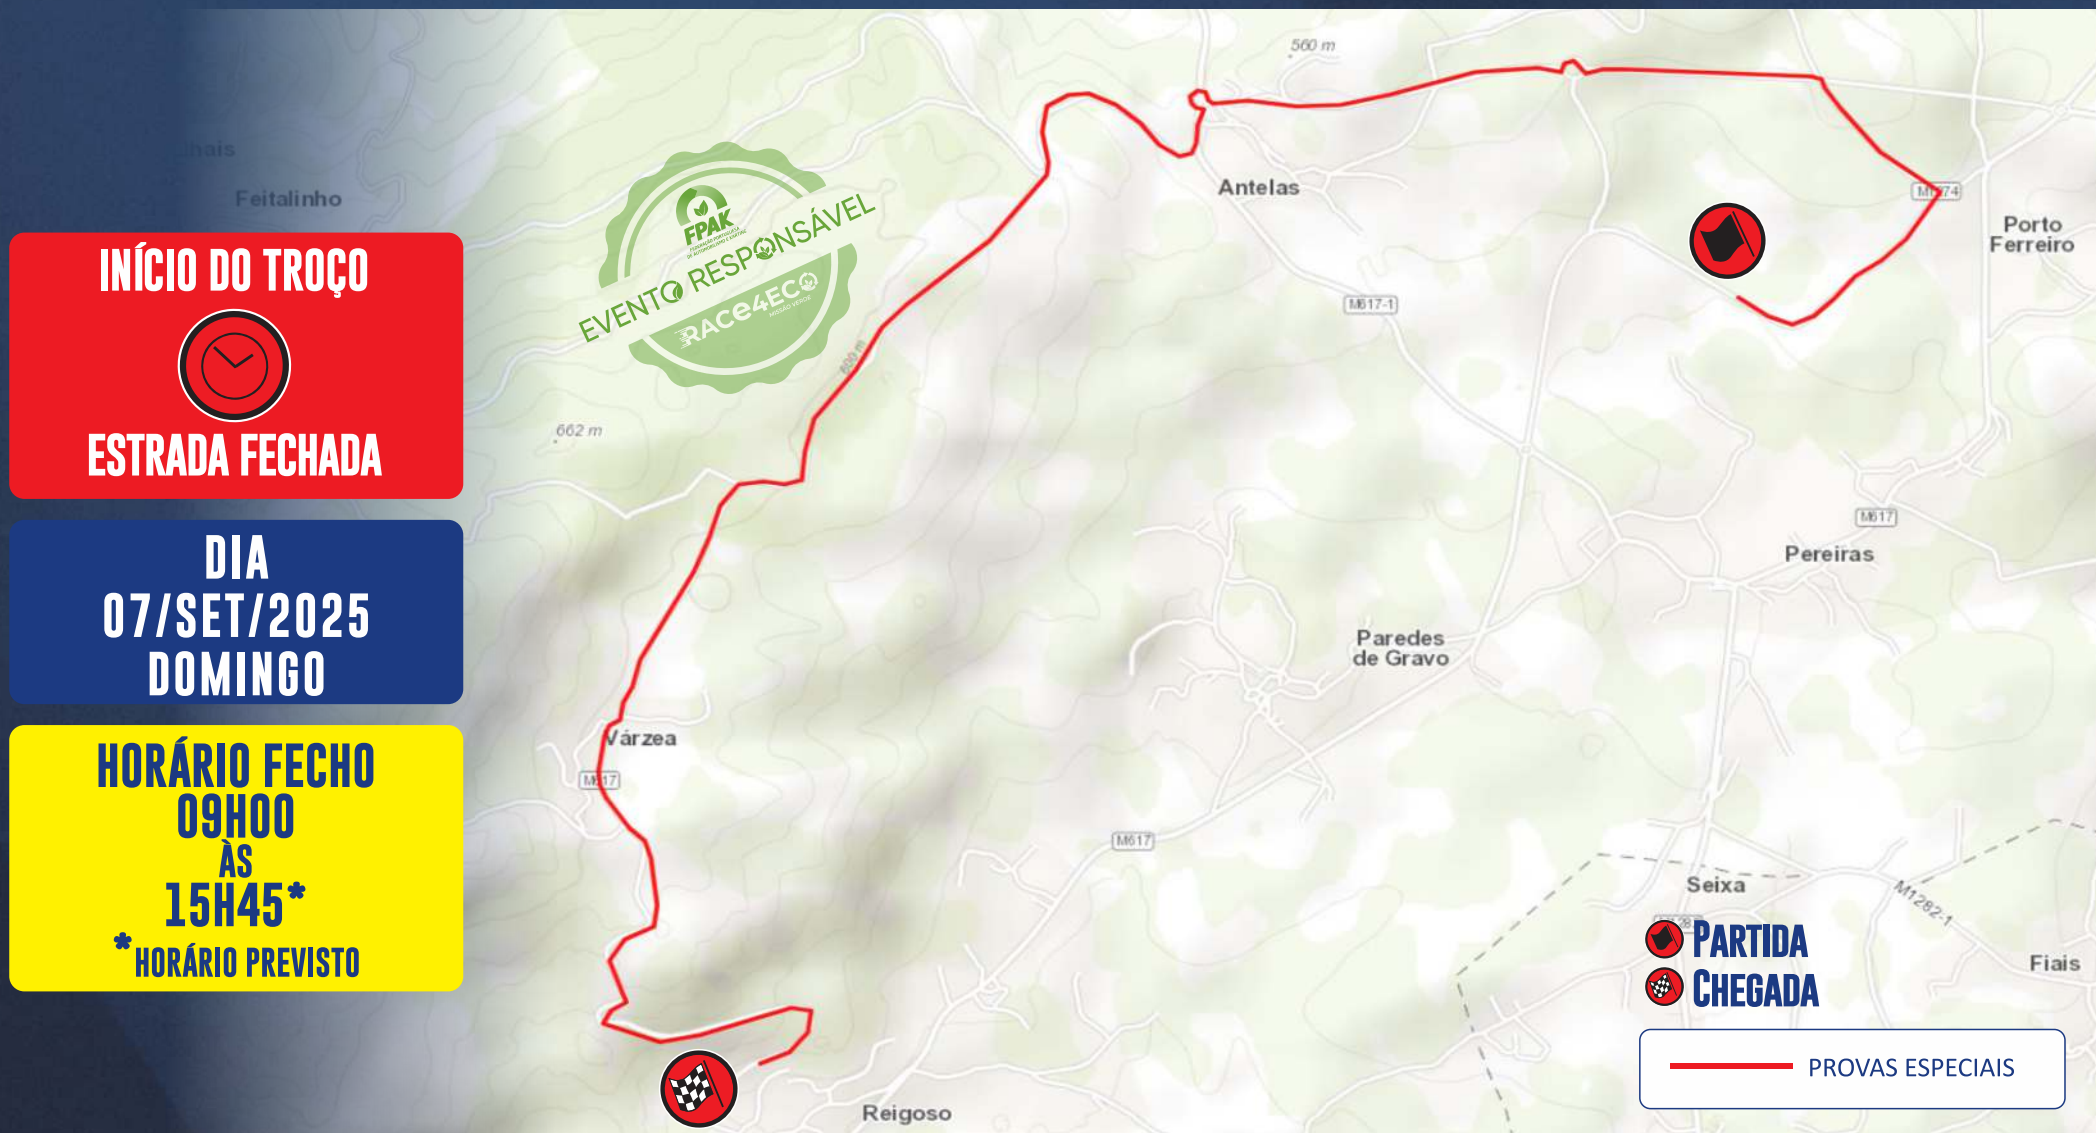

DOMINGO 07 SETEMBRO '25